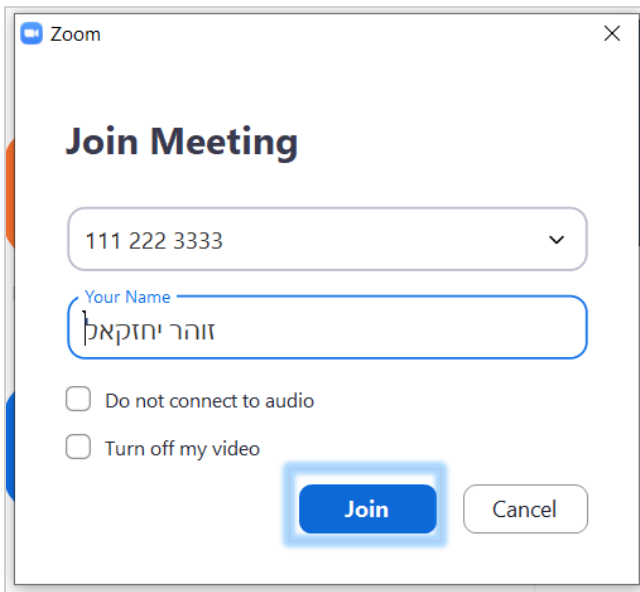

# איך נכנסים לאפגש בזום ללא קישור?

בקורס כתוב Meeting ID | Passcode  
לדוגמה:

Meeting ID: 111 222 3333

Passcode: 132321

1

כדי להיכנס לקורס בזום  
הקלידי בחיפוש במחשב את המילה zoom  
ולחצי על האפליקציה המותקנת במחשב.

Zoom Cloud Meetings

zoom

Version: 5.3.2 (53291.1011)

2

חלון הzoom נפתח.  
כעת לחצי על ריבוע join a meeting

3

חלון ה-join נפתח.

בשורה הראשונה כתבי את ה- Meeting ID  
ובשורה השנייה כתבי את השם המלא שלך.  
ולחצי על join

4

לפי הדוגמה נכתוב:

בשורה הראשונה את המספר: 111 222 3333  
(הרווח נעשה באופן אוטומטי)

ובשורה השנייה נכתוב שם פרטי ושם משפחה.  
ונלחץ על join

5

נפתח חלון בו עליך להקליד את  
הסיסמא של המפגש - Passcode  
ולאחר מכן ללחוץ join meeting

6

לפי הדוגמה נכתוב את הסיסמא

Passcode: 132321

ולאחר מכן נלחץ על join meeting

בהצלחה, נכנסת למפגש 😊