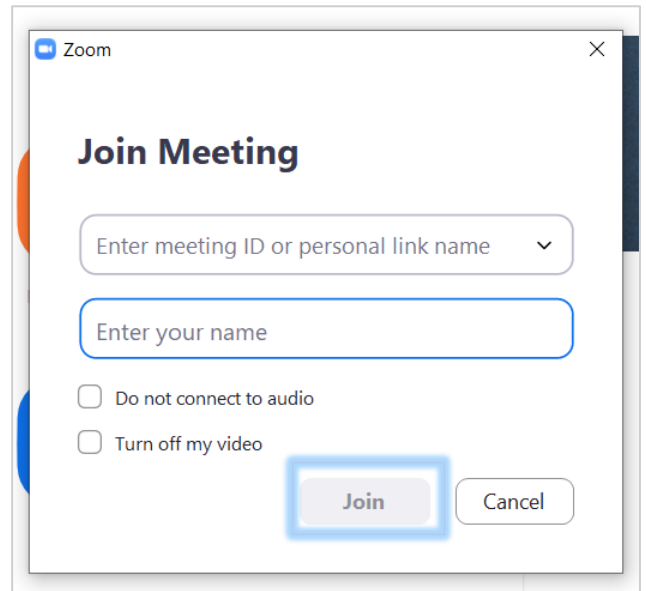

# איך נכנסים לאפגש בזום ללא קישור?

בקורס כתוב Meeting ID | Passcode  
לדוגמה:

Meeting ID: 111 222 3333

Passcode: 132321

1

כדי להיכנס לקורס בזום  
הקלידי בחיפוש במחשב את המילה zoom  
ולחצי על האפליקציה המותקנת במחשב.

Zoom Cloud Meetings

zoom

Version: 5.3.2 (53291.1011)

2

חלון הzoom נפתח.  
כעת לחצי על ריבוע join a meeting

3

חלון ה-join נפתח.

בשורה הראשונה כתבי את ה- Meeting ID  
ובשורה השנייה כתבי את השם המלא שלך.  
ולחצי על join

4

לפי הדוגמה נכתוב:

בשורה הראשונה את המספר: 111 222 3333  
(הרווח נעשה באופן אוטומטי)

ובשורה השנייה נכתוב שם פרטי ושם משפחה.  
ונלחץ על join

5

נפתח חלון בו עליך להקליד את  
הסיסמא של המפגש - Passcode  
ולאחר מכן ללחוץ join meeting