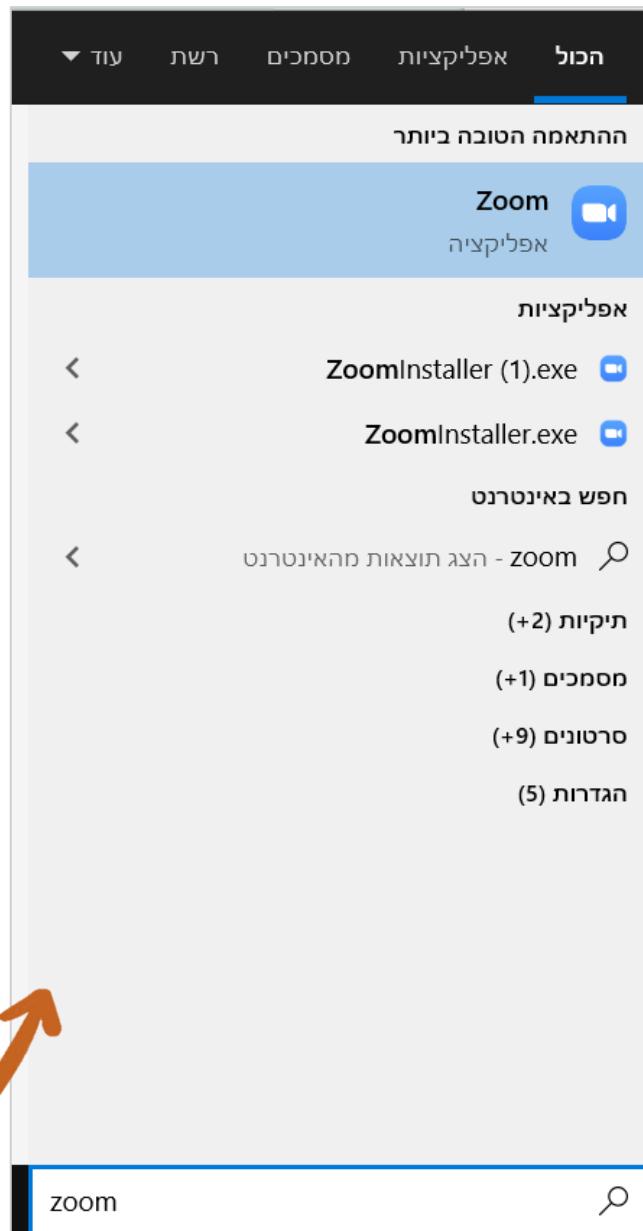

# איך נכנסים לאפגש בזום ללא קישור?

בקורס כתוב Meeting ID | Passcode  
לדוגמה:

Meeting ID: 111 222 3333

Passcode: 132321

1

כדי להיכנס לקורס בזום  
הקלידי בחיפוש במחשב את המילה zoom  
ולחצי על האפליקציה המותקנת במחשב.

Zoom Cloud Meetings

zoom

Version: 5.3.2 (53291.1011)

2

חלון הzoom נפתח.  
כעת לחצי על ריבוע join a meeting

3

חלון ה-join נפתח.

בשורה הראשונה כתבי את ה- Meeting ID  
ובשורה השנייה כתבי את השם המלא שלך.  
ולחצי על join