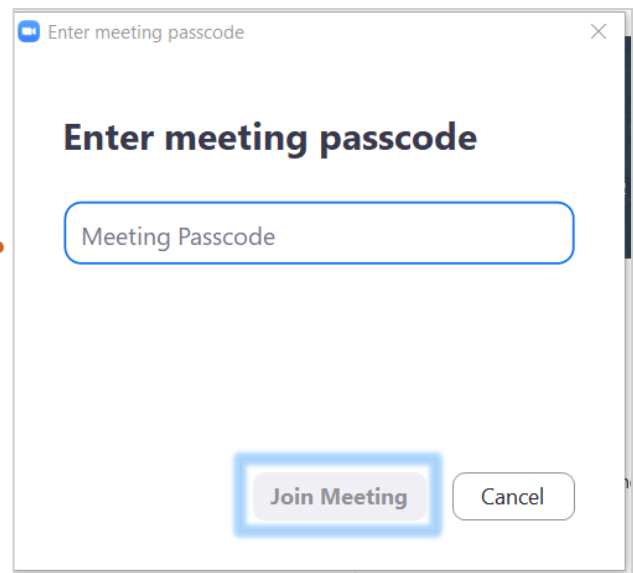

Zoom Cloud Meetings

zoom

Version: 5.3.2 (53291.1011)

2

חלון הzoom נפתח.  
כעת לחצי על ריבוע join a meeting

3

חלון ה-join נפתח.

בשורה הראשונה כתבי את ה- Meeting ID  
ובשורה השנייה כתבי את השם המלא שלך.  
ולחצי על join

4

לפי הדוגמה נכתוב:

בשורה הראשונה את המספר: 111 222 3333  
(הרווח נעשה באופן אוטומטי)

ובשורה השנייה נכתוב שם פרטי ושם משפחה.  
ונלחץ על join

5

נפתח חלון בו עליך להקליד את  
הסיסמא של המפגש - Passcode  
ולאחר מכן ללחוץ join meeting

6

לפי הדוגמה נכתוב את הסיסמא

Passcode: 132321

ולאחר מכן נלחץ על join meeting

בהצלחה, נכנסת למפגש 😊