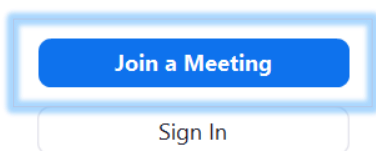

# איך נכנסים לאפגש בזום ללא קישור?

בקורס כתוב Meeting ID | Passcode  
לדוגמה:

Meeting ID: 111 222 3333

Passcode: 132321

1

כדי להיכנס לקורס בזום  
הקלידי בחיפוש במחשב את המילה zoom  
ולחצי על האפליקציה המותקנת במחשב.

Zoom Cloud Meetings

zoom

Version: 5.3.2 (53291.1011)

2

חלון הzoom נפתח.  
כעת לחצי על ריבוע join a meeting

3

חלון ה-join נפתח.

בשורה הראשונה כתבי את ה- Meeting ID  
ובשורה השנייה כתבי את השם המלא שלך.  
ולחצי על join